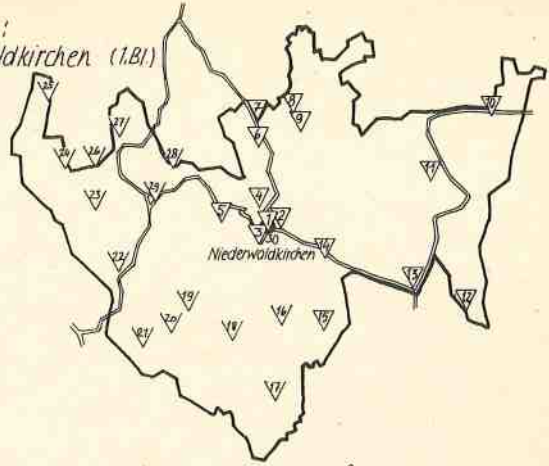

Gemeinde:  
Niederwaldkirchen (1.Bf.)

1 Totenleuchte (1450) (1450) 1673 (1600) Pestkreuz 1750  
Niederwaldkirchen (Friedhof) Niederwaldkirchen 22 Niederwaldkirchen (Kirchbühel) Niederwaldkirchen 36 Baumgartsau 26

6 Baumgartsau 10 1722 7 Baumgartsau 13 1669 8 Steinbach (1720) 9 Steinbach (1720) 10 Schindelberg 6 1703 Pestkreuz 11 Uffendorf 1 1738 Gangkreuz 12 Koth 19 1745 13 Allersdorf (Straßengasse) 1713 14 Allersdorf (Straße) (1700) 15 Allersdorf (Friedmaier) 1741